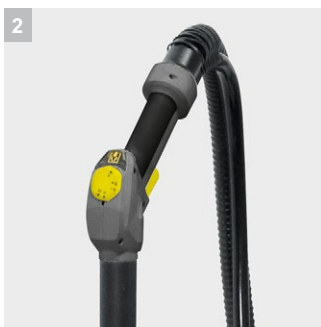

SGV 8/5

В паропылесосе предусмотрено все, что необходимо для высокоэффективной уборки: отсек для принадлежностей, функция VaroHydro, система управления EASY с единственным поворотным переключателем и светодиодной индикацией, экономичный режим eco!efficiency, режим самоочистки и функция подачи чистящего средства с программой промывки шланга и трубок.

2 Удобное управление с рукоятки

- Быстрое и простое управление в процессе работы.
- Управление основными функциями – регулирование расхода воды / пара и включение / выключение всасывающей турбины.

3 Режимы для решения любых задач (SGV 8/5)

SGV 8/5

- Переключатель системы управления EASY
- Функция самоочистки
- Функция обработки чистящим средством

Технические характеристики

№ для заказа	1.092-010.0	
Штрих-код (EAN)	4039784846463	
Напряжение	В	220 – 240
Мощность нагревателя	Вт	3000
объем бака для воды	л	5
Длина кабеля	м	7,5
Давление пара	бар	8
Масса (без принадлежностей)	кг	40
Размеры (Д × Ш × В)	мм	640 × 495 × 965
Частота	Гц	50 – 50
Температура котла	°С	макс. 175

Комплектация

Шланг с подводкой пара и рукояткой	■
2 удлинительные трубки с подводкой пара	■
Насадка для пола	■
Ручная насадка	■
Материал контейнера	Пластмасса
Корпус	нержавеющая сталь
■ Входит в комплект поставки	